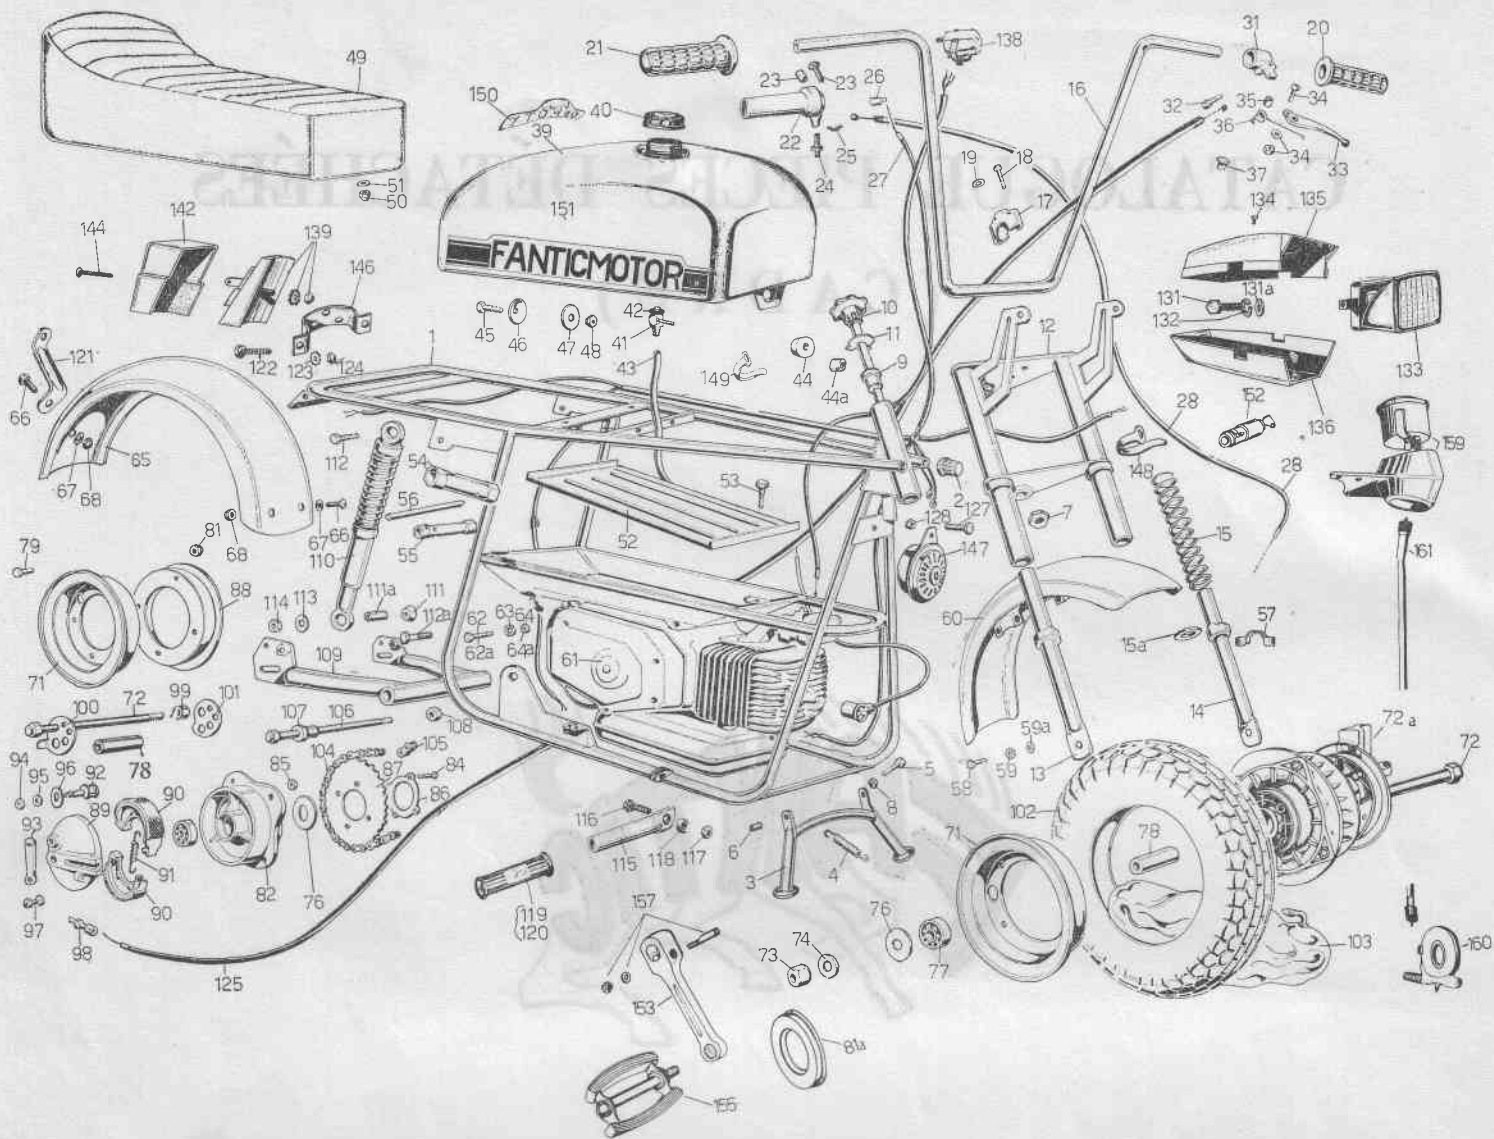

Code	Description	Code	Description
01	01.01.0100	1	Cadre
02	01.01.0200	2	Supports de cadre
03	01.01.0300	3	Épaulette
04	01.01.0400	4	Support de pédale
05	01.01.0500	5	Axe de pédale
06	01.01.0600	6	Pédale de pédale
07	01.01.0700	7	Carrosserie
08	01.01.0800	8	Étrier
09	01.01.0900	9	Pédale de direction
10	01.01.1000	10	Axe de direction avec pédale
11	01.01.1100	11	Étrier d'axe de direction
12	01.01.1200	12	Pédale avant complète
13	01.01.1300	13	Coque de fourche
14	01.01.1400	14	Fourche
15	01.01.1500	15	Fourche avant
16	01.01.1600	16	Fourche arrière
17	01.01.1700	17	Fourche complète
18	01.01.1800	18	Fourche avant et arrière
19	01.01.1900	19	Fourche avant et arrière
20	01.01.2000	20	Fourche avant et arrière
21	01.01.2100	21	Fourche avant et arrière
22	01.01.2200	22	Fourche avant et arrière
23	01.01.2300	23	Fourche avant et arrière
24	01.01.2400	24	Fourche avant et arrière